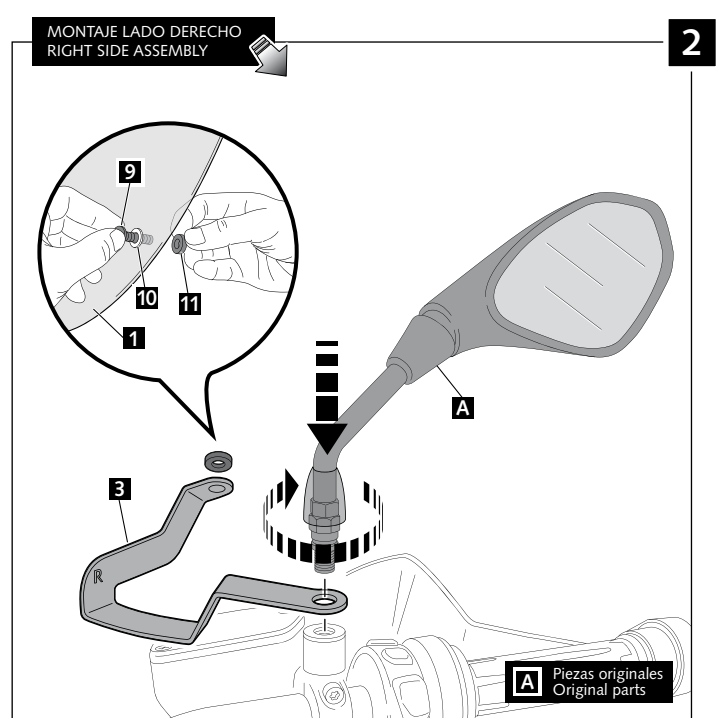

## DEFLECTORES MANILLAR PARA - HANDLEBAR DEFLECTOR FOR - LENKER DEFLEKTOR FÜR BMW R1200GS LC '13- / S1000XR

Ref.: 9397

ID	PIEZA / PART	DESCRIPCIÓN	DESCRIPTION	QTY	REF.
1		Deflector derecho	Right deflector	1	9397F/H/WM3
2		Deflector izquierdo	Left deflector	1	9397F/H/WM3
3		Soporte metálico derecho (R)	Right metal support (R)	1	SOPOR-2P-5-9397
4		Soporte metálico izquierdo (L)	Left metal support (L)	1	SOPOR-2P-5-9397
5		Silemblock Ø12xØ6x9	Ø12xØ6x9 Silemblock	2	AROPASACABLES-1
6		Casquillo con valona Ø12xØ6,8x6,5	Ø12xØ6,8x6,5 bush with flange	2	CASQUI-1A---750
7		Tornillo Allen M5x30 Ø11 ISO 7380	M5x30 Ø11 ISO 7380 Allen screw	2	TORNI-I7380-767
8		Casquillo Ø13xØ6,5x8,5	Ø13xØ6,5x8,5 bush	2	CASQUI-----0298
9		Tornillo Allen M5x11Ø11 ISO 7380	M5x11Ø11 ISO 7380 Allen screw	2	TORNI-AI----520
10		Arandela de Nylon M5x1	M5x1 Nylon washer	2	ARNV0000000245
11		Arandela de goma 4,5xØ11Øx2	4,5xØ11Øx2 Rubber washer	2	ARAND-EPDM--722
12		Tapon tornillo M5 ISO 7380	M5 ISO 7380 Allen screw cap	4	TAPON_____85

DEFLECTORES MANILLAR PARA - HANDLEBAR DEFLECTOR FOR - LENKER DEFLEKTOR FÜR  
**BMW**  
**R1200GS LC '13- / S1000XR**

INSTRUCCIONES DE MONTAJE - MOUNTING INSTRUCTIONS - MONTAGEANLEITUNG

DEFLECTORES MANILLAR PARA - HANDLEBAR DEFLECTOR FOR - LENKER DEFLEKTOR FÜR  
**BMW**  
**R1200GS LC '13- / S1000XR**