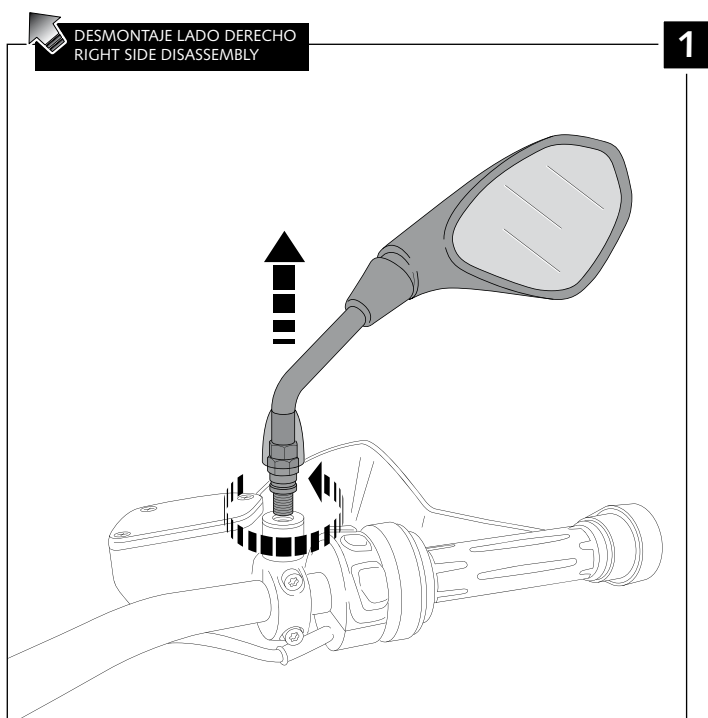

## DEFLECTORES MANILLAR PARA - HANDLEBAR DEFLECTOR FOR - LENKER DEFLEKTOR FÜR BMW R1200GS LC '13- / S1000XR

Ref.: 9397

ID	PIEZA / PART	DESCRIPCIÓN	DESCRIPTION	QTY	REF.
1		Deflector derecho	Right deflector	1	9397F/H/WM3
2		Deflector izquierdo	Left deflector	1	9397F/H/WM3
3		Soporte metálico derecho (R)	Right metal support (R)	1	SOPOR-2P-5-9397
4		Soporte metálico izquierdo (L)	Left metal support (L)	1	SOPOR-2P-5-9397
5		Silemblock Ø12xØ6x9	Ø12xØ6x9 Silemblock	2	AROPASACABLES-1
6		Casquillo con valona Ø12xØ6,8x6,5	Ø12xØ6,8x6,5 bush with flange	2	CASQUI-1A---750
7		Tornillo Allen M5x30 Ø11 ISO 7380	M5x30 Ø11 ISO 7380 Allen screw	2	TORNI-I7380-767
8		Casquillo Ø13xØ6,5x8,5	Ø13xØ6,5x8,5 bush	2	CASQUI-----0298
9		Tornillo Allen M5x11Ø11 ISO 7380	M5x11Ø11 ISO 7380 Allen screw	2	TORNI-AI----520
10		Arandela de Nylon M5x1	M5x1 Nylon washer	2	ARNV0000000245
11		Arandela de goma 4,5xØ11Øx2	4,5xØ11Øx2 Rubber washer	2	ARAND-EPDM--722
12		Tapon tornillo M5 ISO 7380	M5 ISO 7380 Allen screw cap	4	TAPON_____85

DEFLECTORES MANILLAR PARA - HANDLEBAR DEFLECTOR FOR - LENKER DEFLEKTOR FÜR  
**BMW**  
**R1200GS LC '13- / S1000XR**

INSTRUCCIONES DE MONTAJE - MOUNTING INSTRUCTIONS - MONTAGEANLEITUNG

DEFLECTORES MANILLAR PARA - HANDLEBAR DEFLECTOR FOR - LENKER DEFLEKTOR FÜR  
**BMW**  
**R1200GS LC '13- / S1000XR**