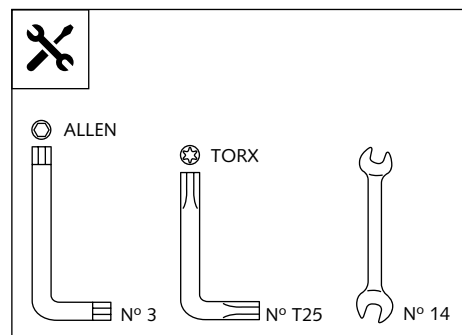

## DEFLECTORES MANILLAR PARA - HANDLEBAR DEFLECTOR FOR - LENKER DEFLEKTOR FÜR BMW R1200GS LC '13- / S1000XR

Ref.: 9397

ID	PIEZA / PART	DESCRIPCIÓN	DESCRIPTION	QTY	REF.
1		Deflector derecho	Right deflector	1	9397F/H/WM3
2		Deflector izquierdo	Left deflector	1	9397F/H/WM3
3		Soporte metálico derecho (R)	Right metal support (R)	1	SOPOR-2P-5-9397
4		Soporte metálico izquierdo (L)	Left metal support (L)	1	SOPOR-2P-5-9397
5		Silemblock Ø12xØ6x9	Ø12xØ6x9 Silemblock	2	AROPASACABLES-1
6		Casquillo con valona Ø12xØ6,8x6,5	Ø12xØ6,8x6,5 bush with flange	2	CASQUI-1A---750
7		Tornillo Allen M5x30 Ø11 ISO 7380	M5x30 Ø11 ISO 7380 Allen screw	2	TORNI-I7380-767
8		Casquillo Ø13xØ6,5x8,5	Ø13xØ6,5x8,5 bush	2	CASQUI-----0298
9		Tornillo Allen M5x11Ø11 ISO 7380	M5x11Ø11 ISO 7380 Allen screw	2	TORNI-AI----520
10		Arandela de Nylon M5x1	M5x1 Nylon washer	2	ARNV0000000245
11		Arandela de goma 4,5xØ11Øx2	4,5xØ11Øx2 Rubber washer	2	ARAND-EPDM--722
12		Tapon tornillo M5 ISO 7380	M5 ISO 7380 Allen screw cap	4	TAPON_____85

DEFLECTORES MANILLAR PARA - HANDLEBAR DEFLECTOR FOR - LENKER DEFLEKTOR FÜR  
**BMW**  
**R1200GS LC '13- / S1000XR**

INSTRUCCIONES DE MONTAJE - MOUNTING INSTRUCTIONS - MONTAGEANLEITUNG

DEFLECTORES MANILLAR PARA - HANDLEBAR DEFLECTOR FOR - LENKER DEFLEKTOR FÜR  
**BMW**  
**R1200GS LC '13- / S1000XR**