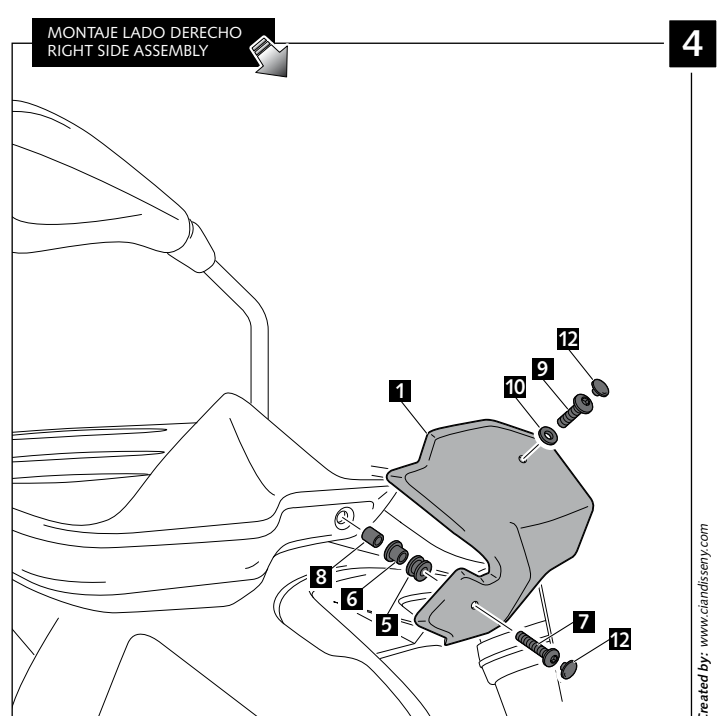

## DEFLECTORES MANILLAR PARA - HANDLEBAR DEFLECTOR FOR - LENKER DEFLEKTOR FÜR BMW R1200GS LC '13- / S1000XR

Ref.: 9397

ID	PIEZA / PART	DESCRIPCIÓN	DESCRIPTION	QTY	REF.
1		Deflector derecho	Right deflector	1	9397F/H/WM3
2		Deflector izquierdo	Left deflector	1	9397F/H/WM3
3		Soporte metálico derecho (R)	Right metal support (R)	1	SOPOR-2P-5-9397
4		Soporte metálico izquierdo (L)	Left metal support (L)	1	SOPOR-2P-5-9397
5		Silemblock Ø12xØ6x9	Ø12xØ6x9 Silemblock	2	AROPASACABLES-1
6		Casquillo con valona Ø12xØ6,8x6,5	Ø12xØ6,8x6,5 bush with flange	2	CASQUI-1A---750
7		Tornillo Allen M5x30 Ø11 ISO 7380	M5x30 Ø11 ISO 7380 Allen screw	2	TORNI-I7380-767
8		Casquillo Ø13xØ6,5x8,5	Ø13xØ6,5x8,5 bush	2	CASQUI-----0298
9		Tornillo Allen M5x11Ø11 ISO 7380	M5x11Ø11 ISO 7380 Allen screw	2	TORNI-AI----520
10		Arandela de Nylon M5x1	M5x1 Nylon washer	2	ARNV0000000245
11		Arandela de goma 4,5xØ11Øx2	4,5xØ11Øx2 Rubber washer	2	ARAND-EPDM--722
12		Tapon tornillo M5 ISO 7380	M5 ISO 7380 Allen screw cap	4	TAPON_____85

DEFLECTORES MANILLAR PARA - HANDLEBAR DEFLECTOR FOR - LENKER DEFLEKTOR FÜR  
**BMW**  
**R1200GS LC '13- / S1000XR**

INSTRUCCIONES DE MONTAJE - MOUNTING INSTRUCTIONS - MONTAGEANLEITUNG

DEFLECTORES MANILLAR PARA - HANDLEBAR DEFLECTOR FOR - LENKER DEFLEKTOR FÜR  
**BMW**  
**R1200GS LC '13- / S1000XR**