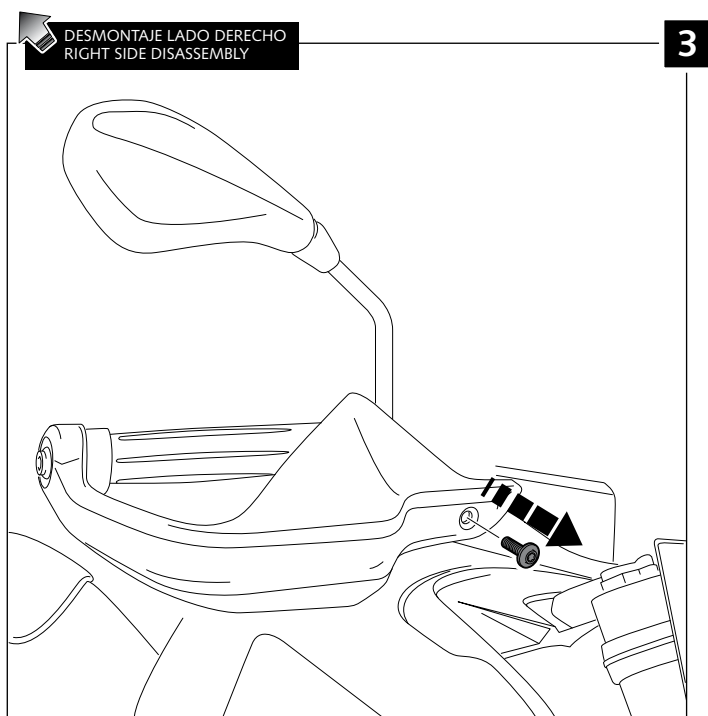

## DEFLECTORES MANILLAR PARA - HANDLEBAR DEFLECTOR FOR - LENKER DEFLEKTOR FÜR BMW R1200GS LC '13- / S1000XR

Ref.: 9397

ID	PIEZA / PART	DESCRIPCIÓN	DESCRIPTION	QTY	REF.
1		Deflector derecho	Right deflector	1	9397F/H/WM3
2		Deflector izquierdo	Left deflector	1	9397F/H/WM3
3		Soporte metálico derecho (R)	Right metal support (R)	1	SOPOR-2P-5-9397
4		Soporte metálico izquierdo (L)	Left metal support (L)	1	SOPOR-2P-5-9397
5		Silemblock Ø12xØ6x9	Ø12xØ6x9 Silemblock	2	AROPASACABLES-1
6		Casquillo con valona Ø12xØ6,8x6,5	Ø12xØ6,8x6,5 bush with flange	2	CASQUI-1A---750
7		Tornillo Allen M5x30 Ø11 ISO 7380	M5x30 Ø11 ISO 7380 Allen screw	2	TORNI-I7380-767
8		Casquillo Ø13xØ6,5x8,5	Ø13xØ6,5x8,5 bush	2	CASQUI-----0298
9		Tornillo Allen M5x11Ø11 ISO 7380	M5x11Ø11 ISO 7380 Allen screw	2	TORNI-AI----520
10		Arandela de Nylon M5x1	M5x1 Nylon washer	2	ARNV0000000245
11		Arandela de goma 4,5xØ11Øx2	4,5xØ11Øx2 Rubber washer	2	ARAND-EPDM--722
12		Tapon tornillo M5 ISO 7380	M5 ISO 7380 Allen screw cap	4	TAPON_____85

DEFLECTORES MANILLAR PARA - HANDLEBAR DEFLECTOR FOR - LENKER DEFLEKTOR FÜR  
**BMW**  
**R1200GS LC '13- / S1000XR**

INSTRUCCIONES DE MONTAJE - MOUNTING INSTRUCTIONS - MONTAGEANLEITUNG

DEFLECTORES MANILLAR PARA - HANDLEBAR DEFLECTOR FOR - LENKER DEFLEKTOR FÜR  
**BMW**  
**R1200GS LC '13- / S1000XR**