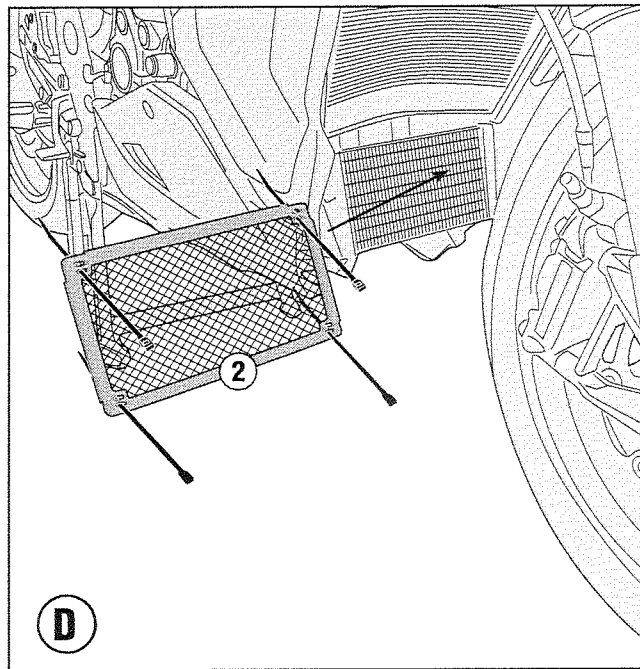

PR5138 - KPR5138

PARA RADIATORE SPECIFICO - SPECIFIC RADIATOR GUARD - GRILLE DE RADIATEUR SPÉCIFIQUE
SPEZIFISCHER KÜHLERSCHUTZ - PROTECTOR RADIADOR ESPECIFICO - PROTEÇÃO ESPECÍFICA PARA O RADIADOR

BMW S1000XR (2020)