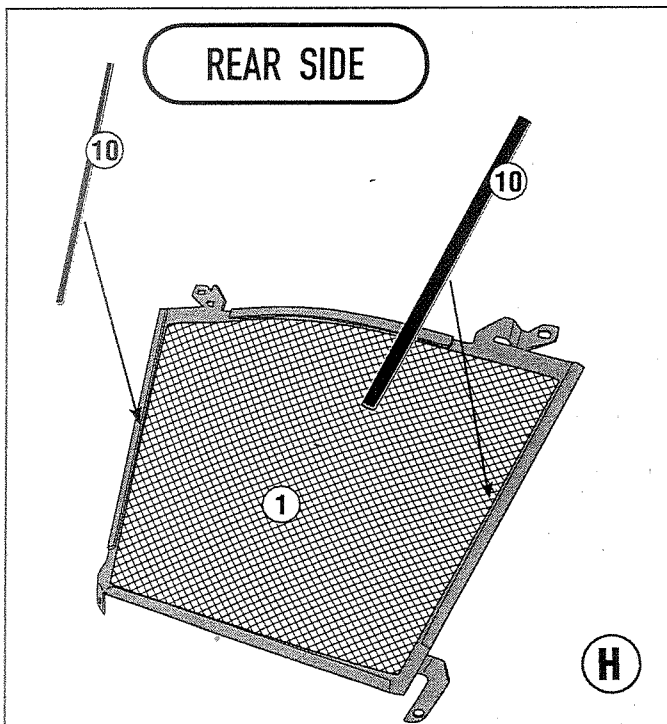

PR5138 - KPR5138

PARA RADIATORE SPECIFICO - SPECIFIC RADIATOR GUARD - GRILLE DE RADIATEUR SPÉCIFIQUE
SPEZIFISCHER KÜHLERSCHUTZ - PROTECTOR RADIADOR ESPECIFICO - PROTEÇÃO ESPECÍFICA PARA O RADIADOR

BMW S1000XR (2020)