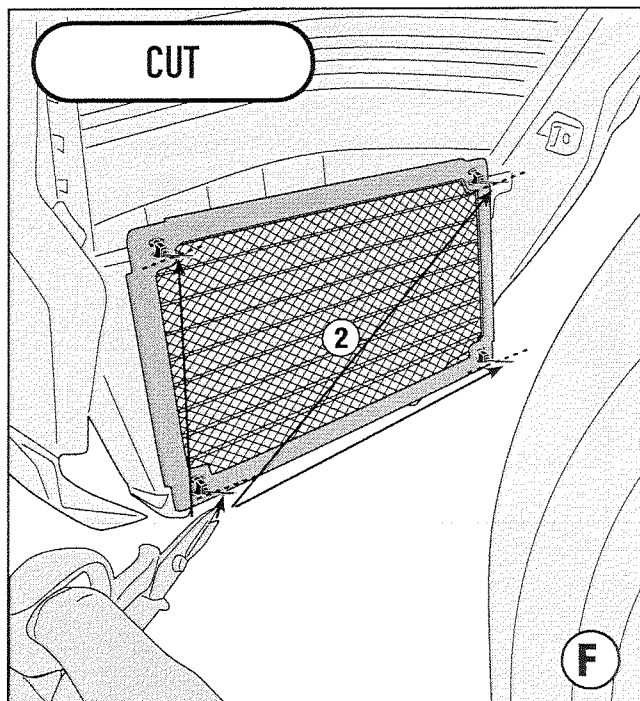

PR5138 - KPR5138

PARA RADIATORE SPECIFICO - SPECIFIC RADIATOR GUARD - GRILLE DE RADIATEUR SPÉCIFIQUE
SPEZIFISCHER KÜHLERSCHUTZ - PROTECTOR RADIADOR ESPECIFICO - PROTEÇÃO ESPECÍFICA PARA O RADIADOR

BMW S1000XR (2020)