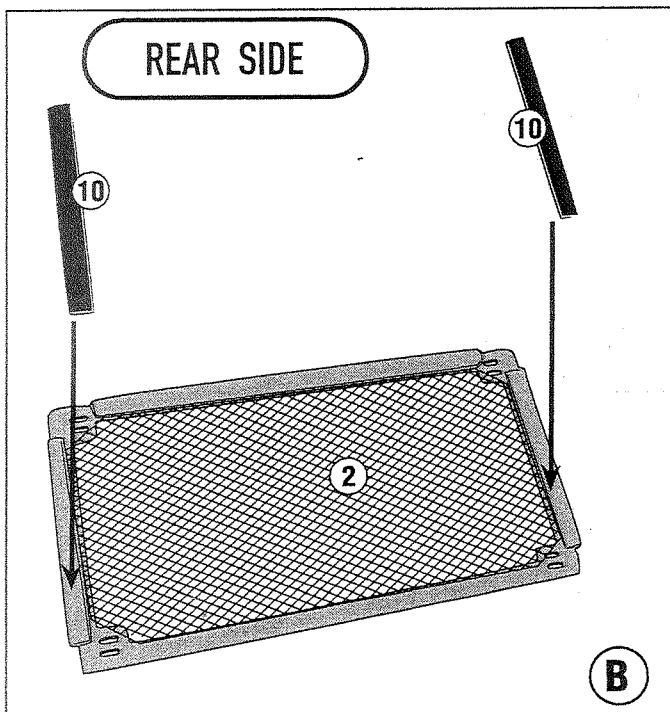

PR5138 - KPR5138

PARA RADIATORE SPECIFICO - SPECIFIC RADIATOR GUARD - GRILLE DE RADIATEUR SPÉCIFIQUE
SPEZIFISCHER KÜHLERSCHUTZ - PROTECTOR RADIADOR ESPECIFICO - PROTEÇÃO ESPECÍFICA PARA O RADIADOR

BMW S1000XR (2020)