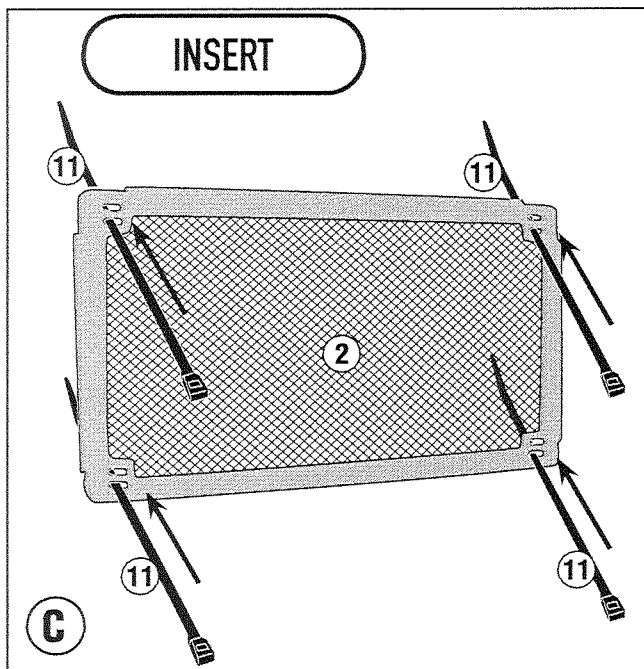

PR5138 - KPR5138

PARA RADIATORE SPECIFICO - SPECIFIC RADIATOR GUARD - GRILLE DE RADIATEUR SPÉCIFIQUE
SPEZIFISCHER KÜHLERSCHUTZ - PROTECTOR RADIADOR ESPECIFICO - PROTEÇÃO ESPECÍFICA PARA O RADIADOR

BMW S1000XR (2020)