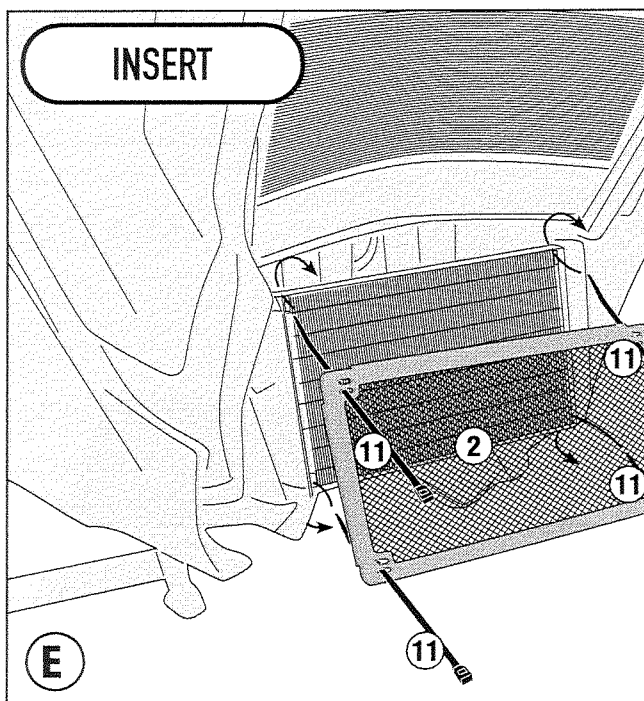

PR5138 - KPR5138

PARA RADIATORE SPECIFICO - SPECIFIC RADIATOR GUARD - GRILLE DE RADIATEUR SPÉCIFIQUE
SPEZIFISCHER KÜHLERSCHUTZ - PROTECTOR RADIADOR ESPECIFICO - PROTEÇÃO ESPECÍFICA PARA O RADIADOR

BMW S1000XR (2020)