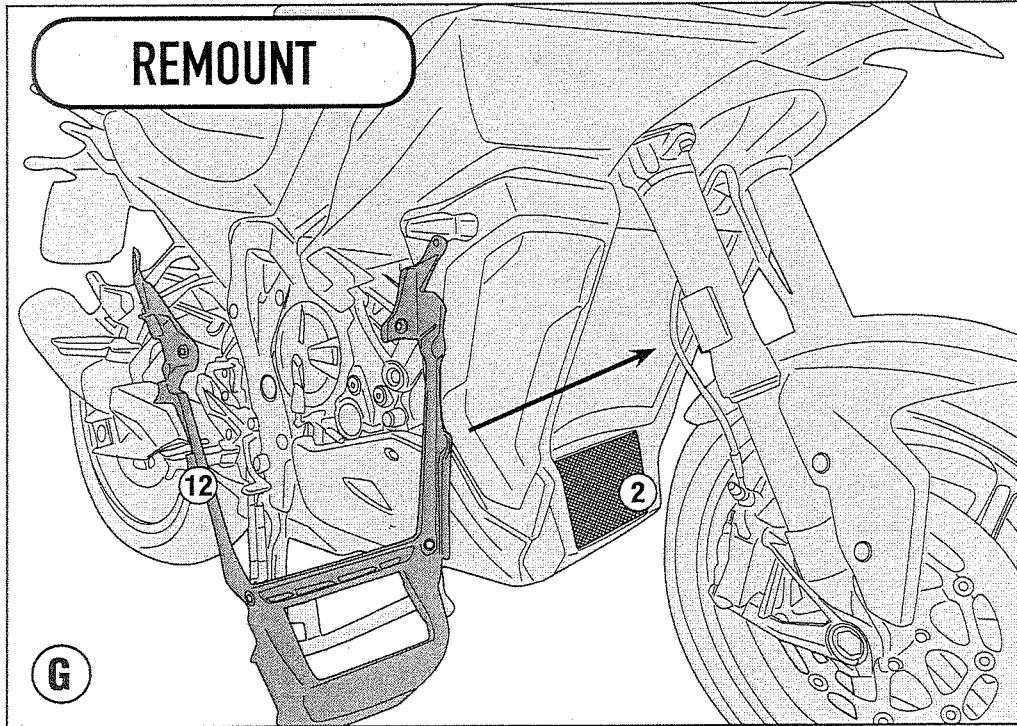

PR5138 - KPR5138

PARA RADIATORE SPECIFICO - SPECIFIC RADIATOR GUARD - GRILLE DE RADIATEUR SPÉCIFIQUE
SPEZIFISCHER KÜHLERSCHUTZ - PROTECTOR RADIADOR ESPECIFICO - PROTEÇÃO ESPECÍFICA PARA O RADIADOR

BMW S1000XR (2020)