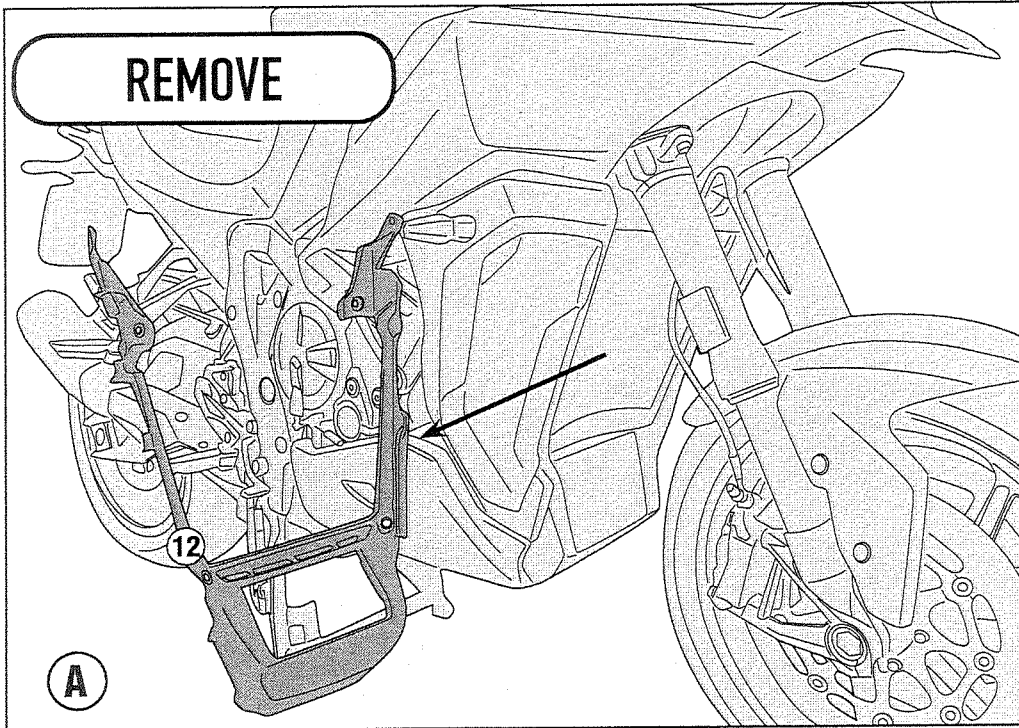

PR5138 - KPR5138

PARA RADIATORE SPECIFICO - SPECIFIC RADIATOR GUARD - GRILLE DE RADIATEUR SPÉCIFIQUE
SPEZIFISCHER KÜHLERSCHUTZ - PROTECTOR RADIADOR ESPECIFICO - PROTEÇÃO ESPECÍFICA PARA O RADIADOR

BMW S1000XR (2020)